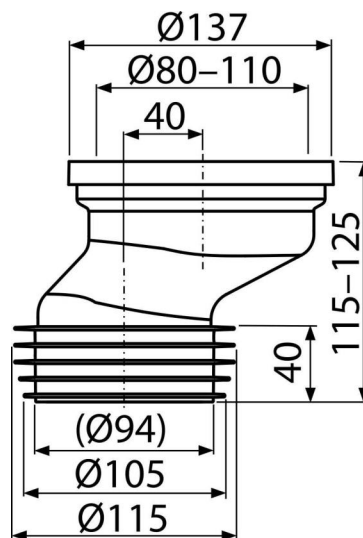

A991-40

Dopojenie k WC excentrické 40 mm

Použitie

Pre pripojenie WC so spodným odpadom

Vlastnosti

- Materiál: polypropylén
- Priame napojenie na odpad Ø110 mm
- Vyosenie 40 mm

Rozsah dodávky

- Dopojenie k WC
- Manžeta PVC
- Vrapové tesnenie TPE

Objednací kód, Logistické informácie

Kód	EAN	Hmotnosť (kus balenie paleta)	Rozmer (kus balenie)	Množstvo (balenie paleta)
A991-40	8595580542092	0,20 6,88 130,0 kg	140x125x170 590x390x430 mm	35 560 ks

Záruky 2/2 rokov * Colný kód 39174000